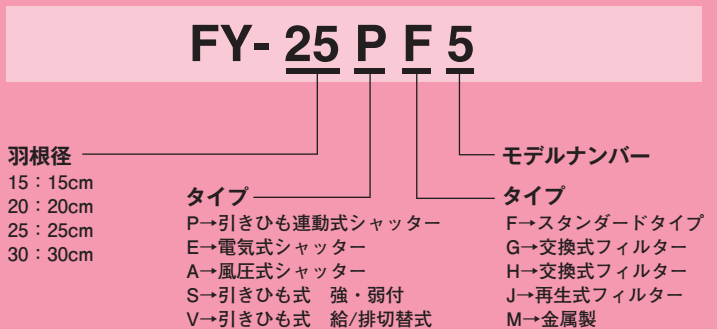

# 一般用・台所用換気扇

### ■ 品番の見方