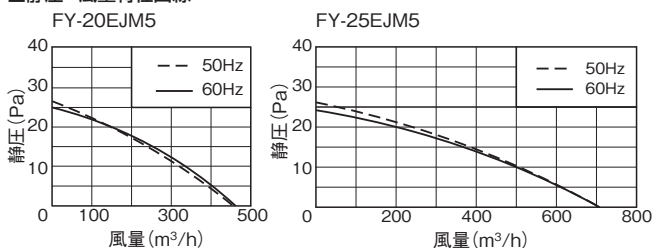

●換気扇の内部に別売の埋込コンセントを取り付けて直接配線可能。

本体：鋼板製
羽根：アルミ製
フィルター：アルミ製

■外形寸法図・寸法表(単位：mm) FY-20EJM5・FY-25EJM5

■マンセル値 オフィス、フィルター枠：7.5RY 8.9/0.7

品番	A	B	C	D	E	F	G	シャッター	H	I
FY-20EJM5	300	265	312	150	132.5	130	□240	2枚	80	89
FY-25EJM5	350	315	362	175	157.5	155	□290	3枚	63	84

■特性表

品番	消費電力(W)	換気風量(m³/h)		騒音(dB)		質量(kg)	埋込寸法(mm)		
		50Hz	60Hz	50Hz	60Hz				
FY-20EJM5	排	16.5	19	456	462	36.0	36.5	3.5	250角
FY-25EJM5	排	22.5	25	708	708	36.5	36.5	3.9	300角

■静圧-風量特性曲線

キッチンフード

キッチンフードの組込みにも適しています。