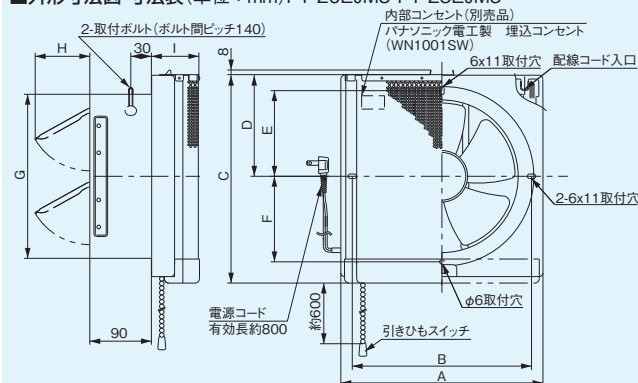

●換気扇の内部に別売の埋込コンセントを取り付けて直接配線可能。

本体：鋼板製
羽根：アルミ製
フィルター：アルミ製

■外形寸法図・寸法表(単位：mm) FY-20EJM5・FY-25EJM5

■マンセル値 オフィス、フィルター枠：7.5RY 8.9/0.7

品番	A	B	C	D	E	F	G	シャッター	H	I
FY-20EJM5	300	265	312	150	132.5	130	□240	2枚	80	89
FY-25EJM5	350	315	362	175	157.5	155	□290	3枚	63	84

■特性表

品番	消費電力(W)	換気風量(m³/h)		騒音(dB)		質量(kg)	埋込寸法(mm)		
		50Hz	60Hz	50Hz	60Hz				
FY-20EJM5	排	16.5	19	456	462	36.0	36.5	3.5	250角
FY-25EJM5	排	22.5	25	708	708	36.5	36.5	3.9	300角

■静圧-風量特性曲線

キッチンフード

キッチンフードの組込みにも適しています。