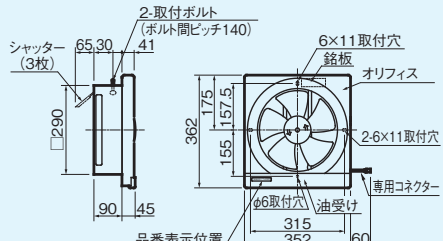

■外形寸法図・寸法表(単位：mm)20cmタイプ・25cmタイプ・30cmタイプ

- マンセル値 オリフィス：7.5YR8.9/0.7羽根(グレー)7.5Y6.9/0.7
- FY-EM5タイプはスイッチ引きひもなし

	A	B	C	D	E	F	G	H	J	K	L	シャッター
20cmタイプ	302	265	312	150	240	65	46	83	140	130	132.5	2枚
25cmタイプ	352	315	362	175	290	45	41	65	190	155	157.5	3枚
30cmタイプ	402	365	412	200	340	45	41	81	240	180	182.5	3枚

写真はFY-25MH5です。

お願い

高気密住宅、外風の強い場所や中高層階には設置しないでください。

■外形寸法図(単位：mm)FY-25MH5

■マンセル値：(オリフィス)7.5YR8.9/0.7(羽根)7.5Y6.9/0.7

■特性表

品番	消費電力(W)	換気風量(m³/h)		騒音(dB)		質量(kg)	埋込寸法(mm)
		50Hz	60Hz	50Hz	60Hz		
FY-25MH5	24.5	27.5	882	918	38.0	3.6	300角