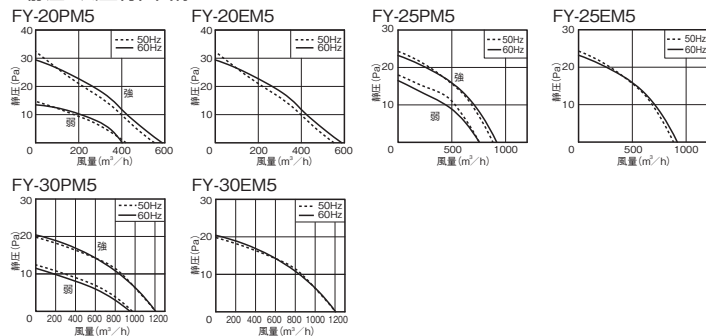

■静圧ー風量特性曲線

キッチンフード キッチンフードの組込みにも適しています

台所の換気は、フードタイプが適切です。キッチンフードと組合せて使用すれば、レンジ用局換気として効果を発揮します。

60cm幅・銅板製 (背面換気) FY-60H2 本体価格 21,210円(税抜 20,200円)
(右側面換気) FY-60H2M 本体価格 21,210円(税抜 20,200円)
(左側面換気) FY-60H2H 本体価格 21,210円(税抜 20,200円)
※適用金属製換気扇は25cmタイプのみです。

キッチンフード(FY-60HS2)専用金属換気扇

キッチンフード連動コネクター付

排気・電気式シャッター

25cm FY-25MH5 本体価格 26,145円(税抜 24,900円)

- ●キッチンフード連動形。(FY-60HS2)
- ●主要部分は防火性能にすぐれた金属製。
- ●キッチンフード接続用コネクター内蔵。
- ●フードとの接続は専用コネクターにより接続します。(電源コードはキッチンフードに付属しています)
- ●金属板を貼った壁に取り付ける場合は換気扇用絶縁枠FY-PW25(別売品)をご利用ください。
- ●FY-60HS2以外は使用できません。

お願い

高気密住宅、外風の強い場所や中高層階には設置しないでください。