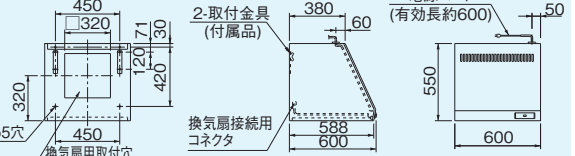

写真はFY-25MH5です。

お願い

高気密住宅、外風の強い場所や中高層階には設置しないでください。

■外形寸法図(単位：mm)FY-25MH5

■マンセル値：(オリフィス)7.5YR8.9/0.7(羽根)7.5Y6.9/0.7

■特性表

品番	消費電力(W)	換気風量(m³/h)		騒音(dB)		質量(kg)	埋込寸法(mm)
		50Hz	60Hz	50Hz	60Hz		
FY-25MH5	24.5	27.5	882	918	38.0	3.6	300角

キッチンフード・スイッチ付・換気扇連動タイプ

FY-60HS2

銅板製・背面排気・組立式

60cm幅 FY-60HS2 本体価格 23,520円(税抜 22,400円)

質量:7.3kg

- 専用金属製換気扇(FY-25MH5)とコネクターの接続で、フード前部のスイッチ操作(ON/OFF)が可能。
- 専用金属製換気扇(FY-25MH5)を別途お買い求めください。
- 必ずキッチンフード連動形の専用金属製換気扇をご使用ください。
- フィルターはついておりません。
- IHクッキングヒーター(電気コンロ)等を使用して蒸気が多量に出る調理をされると、レンジフード本体に結露(水滴)が生じ、滴下することがあります。その際は滴下に乾いた布で拭き取ってください。
- 専用金属製換気扇にはフィルターの設置はできません。フィルターが必要な場合は、レンジフードをご使用いただくか、FY-25EJM5をご使用ください。

■外形寸法図(単位：mm)FY-60HS2

■マンセル値：7.5Y9/0.5

■適用部材の一例 組合せなど詳しくは M-10～M-14ページ *着脱網はFY-HXLタイプ専用です。

下表の価格はすべて税抜価格です。

品名	取付枠	絶縁枠	屋外フード				延焼のおそれのある場合や防火区画にて使用					
			ステンレス製	アルミ製	銅板製	ステンレス製・網取付形 (着脱網)*	不燃枠	屋外フード(ステンレス製)	(防鳥網)	屋外フード(銅板製)	金枠FD付フード取付用	
20cmタイプ 本体希望小売価格 (税抜)	FY-KWA203 2,600円	FY-PW20 1,500円	FY-HDX20 10,900円	FY-HDA20 4,800円	FY-HDS20 4,000円	FY-HXL201 13,900円	FY-NXL201 3,000円	FY-KYA202 6,900円	FY-HDXB20 20,200円	FY-NDX20 3,700円	FY-HDSB20 7,200円	FY-KJ201 5,300円
25cmタイプ 本体希望小売価格 (税抜)	FY-KWA253 2,700円	FY-PW25 1,600円	FY-HDX25 12,200円	FY-HDA25 5,900円	FY-HDS25 5,000円	FY-HXL251 15,900円	FY-NXL251 3,900円	FY-KYA252 7,700円	FY-HDXB25 25,500円	FY-NDX25 4,500円	FY-HDSB25 9,100円	FY-KJ251 6,100円
30cmタイプ 本体希望小売価格 (税抜)	FY-KWA303 2,800円	FY-PW30 1,700円	FY-HDX30 13,800円	FY-HDA30 7,000円	FY-HDS30 6,100円	FY-HXL301 18,400円	FY-NXL301 4,800円	FY-KYA302 8,500円	FY-HDXB30 31,400円	FY-NDX30 5,400円	FY-HDSB30 11,300円	FY-KJ301 7,500円