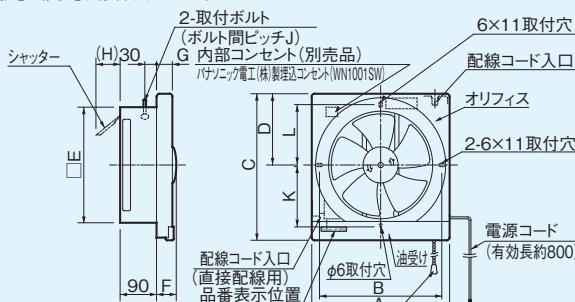

遠隔操作式

排気・電気式シャッター

- 20cm FY-20EM5 本体価格 26,985円(税抜 25,700円)
- 25cm FY-25EM5 本体価格 28,875円(税抜 27,500円)
- 30cm FY-30EM5 本体価格 31,395円(税抜 29,900円)

スイッチ別売：FY-SV06W 本体価格 5,250円(税抜 5,000円)

- 換気扇の内部に別売の埋込コンセントを取り付けて直接配線可能。
- フィルターやルーバーを取り付けることはできません。

■外形寸法図・寸法表(単位：mm)20cmタイプ・25cmタイプ・30cmタイプ

- マンセル値 オリフィス：7.5YR8.9/0.7羽根(グレー)7.5Y6.9/0.7
- FY-EM5タイプはスイッチ引きひもなし

	A	B	C	D	E	F	G	H	J	K	L	シャッター
20cmタイプ	302	265	312	150	240	65	46	83	140	130	132.5	2枚
25cmタイプ	352	315	362	175	290	45	41	65	190	155	157.5	3枚
30cmタイプ	402	365	412	200	340	45	41	81	240	180	182.5	3枚