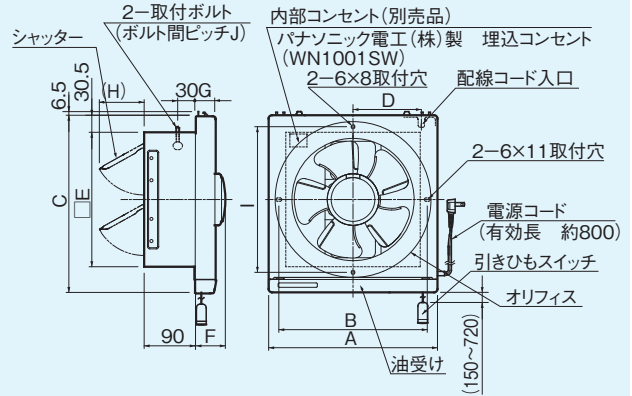

写真はFY-25EF5です。

写真はFY-25VF5です。

給気・排気切替式

給・排気・引きひも運動式シャッター

- 20cm **FY-20VF5** 本体希望小売価格 **16,905**円(税抜 16,100円)
  - 25cm **FY-25VF5** 本体希望小売価格 **18,795**円(税抜 17,900円)
  - 30cm **FY-30VF5** 本体希望小売価格 **21,420**円(税抜 20,400円)
- スイッチ内蔵：引きひも式
- スイッチ引きひもの操作により、外気の取れもできる給気・排気切替式
  - 羽根・油受けはそれぞれワンタッチで着脱可能
  - 換気扇の内部に別売の埋込コンセントを取り付けて直接配線可能
  - 引きひも長さ調節可能
  - フィルターやルーバーを取り付けることはできません。
  - 埋込スイッチとの連動はできません。

本商品は樹脂製ですのでキッチンフード内には取り付けられません。  
キッチンフード内取付時は金属製換気扇をご使用ください。 [L-6ページ](#)

共通のお願い  
高気密住宅、外風の強い場所や中高層階には設置しないでください。

■外形寸法図・寸法表(単位：mm)

●FY-EF5,AF5タイプはスイッチ引きひもなし

■マンセル値 羽根オリフィス：3.2Y8.9/0.6

	A	B	C	D	E	F	G	H	I	J	シャッター
20cmタイプ	302	265	316.3	122	240	55	36	80	260	140	2枚
25cmタイプ	352	315	366	147	290	39	31	63	310	190	3枚
30cmタイプ	402	365	416	172	340	39	31	78	360	240	3枚