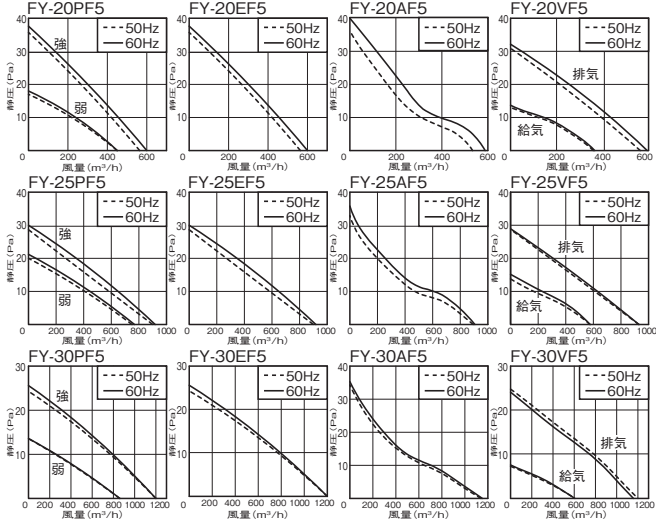

■静圧-風量特性曲線

■適用部材の一例 組合せなど詳しくは [M-10～M-14ページ](#) *着脱網はFY-HXLタイプ専用です。

下表の価格はすべて税抜価格です。

品名	取付枠	絶縁枠	屋外フード				延焼のおそれのある場合や防火区画にて使用						
			ステンレス製	アルミ製	銅板製	ステンレス製・網取付形 (着脱網)*	不燃枠	屋外フード(ステンレス製)	(防鳥網)	屋外フード(銅板製)	金枠(FD付・取付用)		
20cmタイプ 本体希望小売価格 (税抜)	FY-KWA203 2,600円	FY-PW20 1,500円	FY-HDX20 10,900円	FY-HDA20 4,800円	FY-HDS20 4,000円	FY-HXL201 13,900円	FY-NXL201 3,000円	FY-KYA202 6,900円	FY-HDXB20 20,200円	FY-NDX20 3,700円	FY-HDSB20 7,200円	FY-KJ201 5,300円	
25cmタイプ 本体希望小売価格 (税抜)	FY-KWA253 2,700円	FY-PW25 1,600円	FY-HDX25 12,200円	FY-HDA25 5,900円	FY-HDS25 5,900円	FY-HXL251 15,900円	FY-NXL251 3,900円	FY-KYA252 7,700円	FY-HDXB25 25,500円	FY-NDX25 4,500円	FY-HDSB25 9,100円	FY-KJ251 6,100円	
30cmタイプ 本体希望小売価格 (税抜)	FY-KWA303 2,800円	FY-PW30 1,700円	FY-HDX30 13,800円	FY-HDA30 7,000円	FY-HDS30 6,100円	FY-HXL301 18,400円	FY-NXL301 4,800円	FY-KYA302 8,500円	FY-HDXB30 31,400円	FY-NDX30 5,400円	FY-HDSB30 11,300円	FY-KJ301 7,500円	

居室等のシックハウス対策にお使いになる場合、詳しくは [L-1ページ](#) をご覧ください。