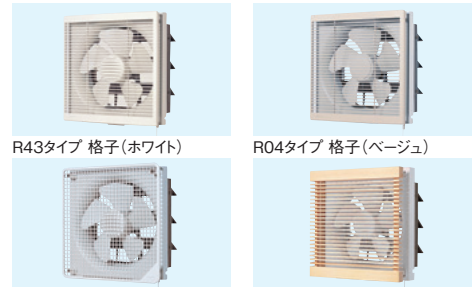

に合わせてお選びください。

■ お部屋の雰囲気に合わせて選べるインテリア形換気扇。

モダンなオフィスから和室まで設置場所によってタイプが選べます。

居室

和室

■ ルーバー別売タイプ

R43タイプ 格子(ホワイト)

R04タイプ 格子(ベージュ)

R05タイプ ファッショングリル

R13タイプ 木製(ひのき)

※写真は、各タイプルーバーと本体との組合せです。本体とルーバーは別売です。(本体のオフィスと羽根の色は白です。)

■ ルーバーセットタイプ

羽根が見えないパネルタイプ

木肌が美しい木目調ルーバー

■ インテリア形換気扇ルーバー組合せ一覧表

本体		ルーバー		R43タイプ 格子 (ホワイト)		R04タイプ 格子 (ベージュ)		R05タイプ ファッショングリル		R13タイプ 木製		
												
				■マンセル値3.2Y 8.9/0.6		■マンセル値10YR 7.3/1.2		■マンセル値9YR 8.4/0.5		ひのき材		
羽根径	品番	本体希望小売価格 円(税込) 円(税抜)	シャッター	機能	品番	セット希望小売価格 円(税込) 円(税抜)	品番	セット希望小売価格 円(税込) 円(税抜)	品番	セット希望小売価格 円(税込) 円(税抜)	品番	セット希望小売価格 円(税込) 円(税抜)
20 cm タイプ	FY-20PE5	13,440 12,800	連動式	排強・弱	☒FY-20PE5/43	16,485 15,700	☒FY-20PE5/04	16,485 15,700	—	—	—	—
	FY-20EE5	17,955 17,100	電気式	排	☒FY-20EE5/43	21,000 20,000	☒FY-20EE5/04	21,000 20,000	—	—	—	—
	FY-20AE5	12,600 12,000	風圧式	排	☒FY-20AE5/43	15,645 14,900	☒FY-20AE5/04	15,645 14,900	—	—	—	—
	FY-20VE5	14,910 14,200	連動式	給・排	☒FY-20VE5/43	17,955 17,100	☒FY-20VE5/04	17,955 17,100	—	—	—	—
25 cm タイプ	FY-25PE5	15,120 14,400	連動式	排強・弱	☒FY-25PE5/43	18,480 17,600	☒FY-25PE5/04	18,480 17,600	☒FY-25PE5/05	18,900 18,000	☒FY-25PE5/13	42,735 40,700
	FY-25EE5	19,845 18,900	電気式	排	☒FY-25EE5/43	23,205 22,100	☒FY-25EE5/04	23,205 22,100	☒FY-25EE5/05	23,625 22,500	☒FY-25EE5/13	47,460 45,200
	FY-25AE5	14,385 13,700	風圧式	排	☒FY-25AE5/43	17,745 16,900	☒FY-25AE5/04	17,745 16,900	☒FY-25AE5/05	18,165 17,300	—	—
	FY-25VE5	16,695 15,900	連動式	給・排	☒FY-25VE5/43	20,055 19,100	☒FY-25VE5/04	20,055 19,100	☒FY-25VE5/05	20,475 19,500	☒FY-25VE5/13	44,310 42,200
30 cm タイプ	FY-30PE5	18,795 17,900	連動式	排強・弱	☒FY-30PE5/43	22,470 21,400	☒FY-30PE5/04	22,470 21,400	—	—	—	—
	FY-30EE5	22,155 21,100	電気式	排	☒FY-30EE5/43	25,830 24,600	☒FY-30EE5/04	25,830 24,600	—	—	—	—
	FY-30AE5	17,640 16,800	風圧式	排	☒FY-30AE5/43	21,315 20,300	☒FY-30AE5/04	21,315 20,300	—	—	—	—
	FY-30VE5	19,740 18,800	連動式	給・排	☒FY-30VE5/43	23,415 22,300	☒FY-30VE5/04	23,415 22,300	—	—	—	—